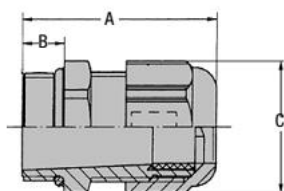

Wymiary:
A - 36,0 mm
B - 8,0 mm
C - 19,0 mm

DŁAWNICA kablowa czarna PG9 IP68

SKINTOP 53015210

Specyfikacja dławnicy kablowej PG9 w zakładce powyżej DO POBRANIA

Dlaczego warto wybrać SKINTOP® PG9?

Wysoka jakość firmy LAPP Producent dławnicy, LAPP, jest światowym liderem w dziedzinie komponentów kablowych, co gwarantuje niezawodność produktu i zadowolenie użytkowników.

Uniwersalne zastosowanie

Dławnica SKINTOP® PG9 jest wszechstronna i może być używana w różnych aplikacjach, od instalacji domowych po zaawansowane systemy przemysłowe.